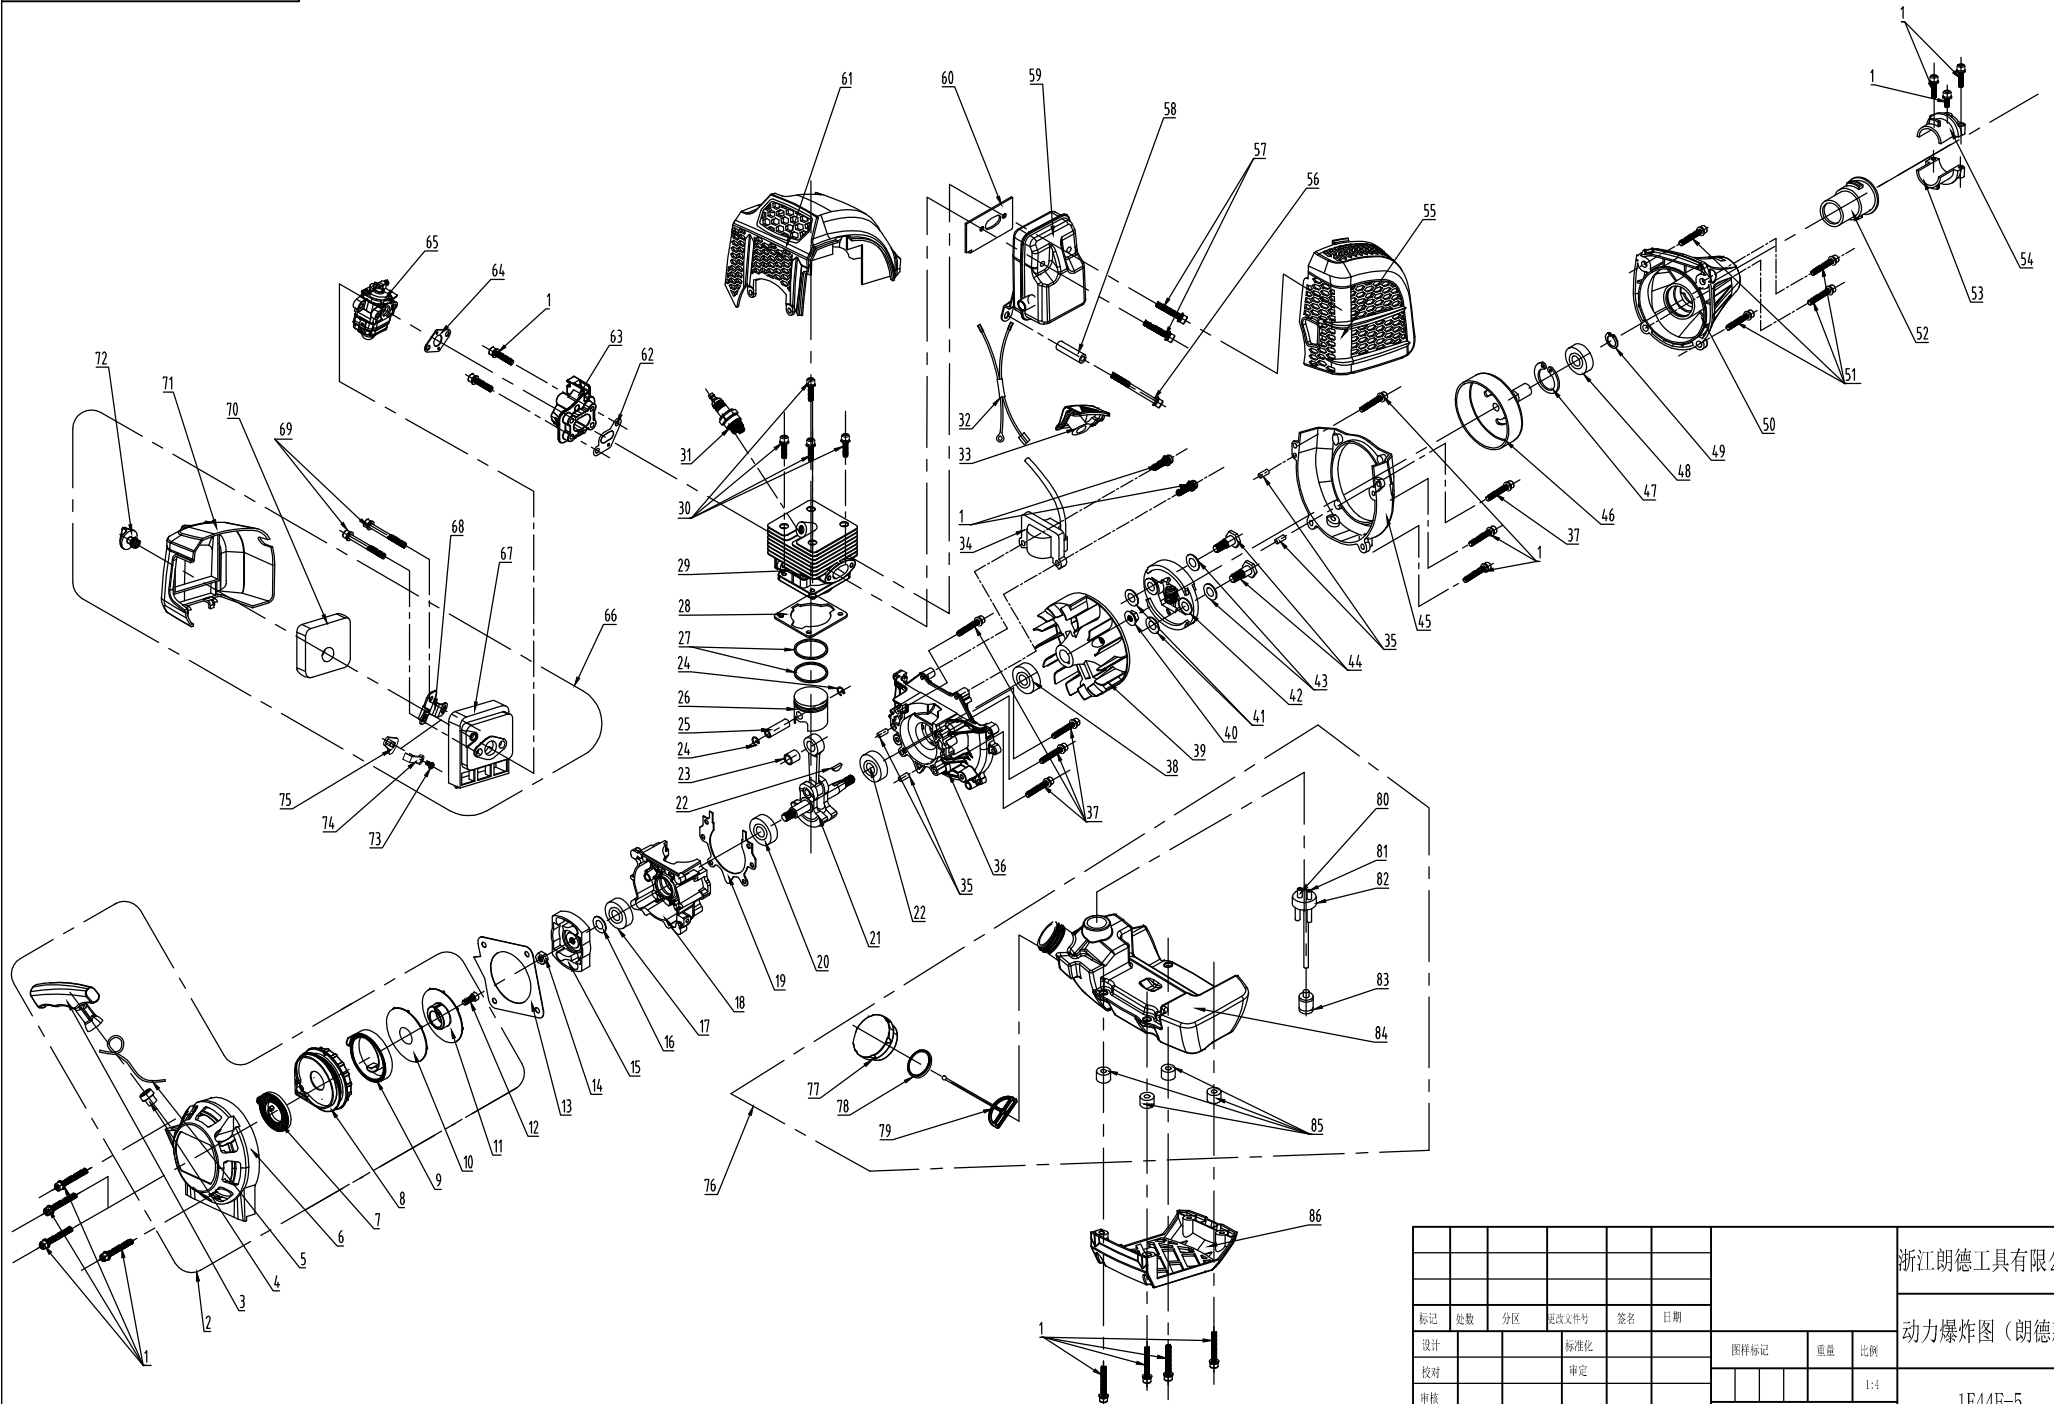

1E44F-5 GASOLINE ENGINE

						浙江朗德工具有限公司		
						动力爆炸图 (朗德款)		
标记	处数	分区	更改文件号	签名	日期	图样标记	重量	比例
设计			标准化					1:4
校对			审定					
审核								
工艺								
						共 1 张 第 1 张		
						1E44F-5		